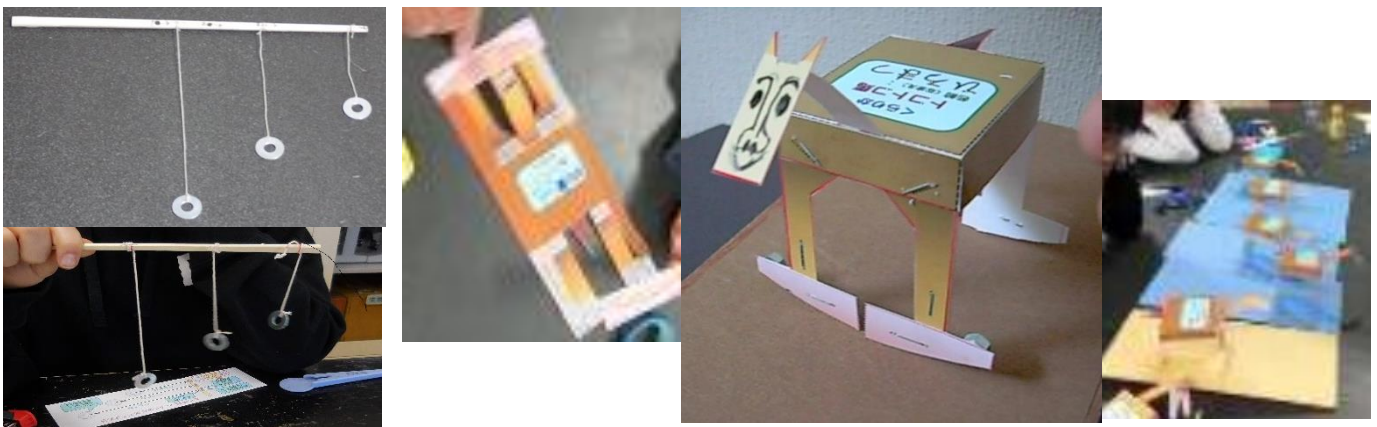

ぶんかサイエンスカフェ

Culture and Science Cafe

練馬で、アットホームに、お勉強。

練馬区教育委員会委託講座 遊遊スクール

親子
理科教室

トコトコ馬が自分で歩く 振動の世界で遊ぼう！

講師：蔵前理科教室ふしぎ不思議（くらりか）会員

「くらりか」は東京科学大学理工学系の同窓会が運営する子ども向け理科教室です。

2025年3月2日(日) 10:00~11:30

ココネリホール西

最初に、念力振り子の工作と実験により、モノには固有周期があることや共振現象を体験します。次は、本日のメインテーマです。予め印刷したトコトコ馬を切り出し、ステック糊、ホチキス、セロテープなどで接着し馬を作成します。作成した馬を斜面に置き、横から軽く押すと、トコトコと体を揺らしながら斜面を下りる様子は、可愛くて生きているようです。

対象 小学1年生以上とその保護者(小1,小2は必ず保護者同伴)