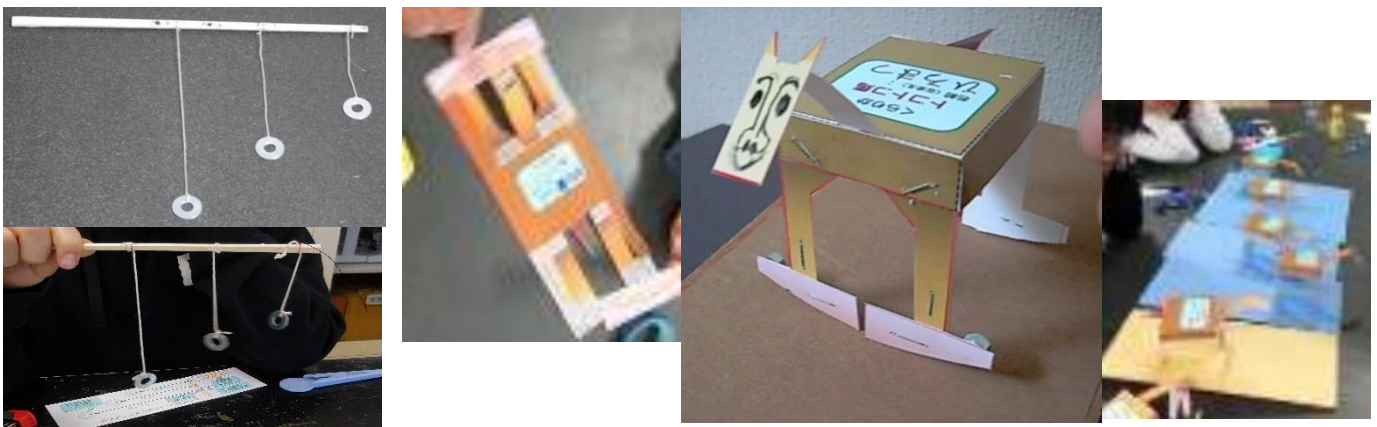

ぶんかサイエンスカフェ

Culture and Science Cafe

練馬で、アットホームに、お勉強。

練馬区教育委員会委託講座 遊遊スクール

親子
理科教室

トコトコ馬が自分で歩く 振動の世界で遊ぼう！

講師：蔵前理科教室ふしぎ不思議（くらりか）会員

「くらりか」は東京科学大学理工学系の同窓会が運営する子ども向け理科教室です。

2025年1月11日(土) 14:00~15:30

ココネリホール西

最初に、念力振り子の工作と実験により、モノには固有周期があることや共振現象を体験します。次は、本日のメインテーマです。予め印刷したトコトコ馬を切り出し、ステック糊、ホチキス、セロテープなどで接着し馬を作成します。作成した馬を斜面に置き、横から軽く押すと、トコトコと体を揺らしながら斜面を下りる様子は、可愛くて生きているようです。

対象 小学3年生以上とその保護者(児童生徒のみの参加可能) 申し込み要
参加費 小学生1人500円(材料代含む) 保護者1人400円(資料代含む)
定員 親子50名(25組)
持ち物 ハサミ、鉛筆
保育あり 1歳以上 定員10名(費用100円)
保育室(ホール東)1月4日(土)までに要予約