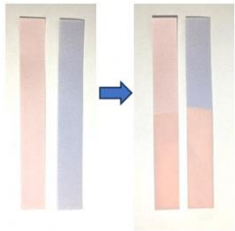

ぶんかサイエンスカフェ

Culture and Science Cafe

練馬で、アットホームに、お勉強。

練馬区教育委員会委託講座 遊遊スクール

親子
理科教室

化学ペン

化学の力で絵描きしよう！

講師：蔵前理科教室ふしぎ不思議（くらりか）会員

「くらりか」では、東京工業大学の卒業生が理科教室を開催しています。

リトマス紙の実験

2023年11月19日(日)

①13:00～14:30 ②15:00～16:30

練馬区役所 20階 交流会場

酸性、アルカリ性で色がかわる指示薬を使ってぬり絵をしてみよう。

アルカリ液をかけると、ぬった色が一瞬で変わります。なぜだろう？

リトマス試験紙で酸性、中性、アルカリ性を調べてみよう。