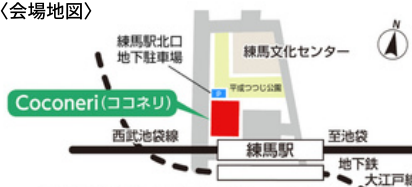

西武池袋線(地下鉄有楽町線/副都心線)・大江戸線 練馬駅 北口より徒歩2分

参加費 親子で1,000円 お子様1人追加につき500円

(資料代含む)

先着17組 事前申込制

●持ち物:Wi-Fi接続可能なタブレット(フル充電済み) 会場にはタブレットのご用意がございません。

回線について:会場のWi-Fiもしくはご自身の回線を使つての接続となります。

(分からない方はお問い合わせ下さい)

講師 谷口正哉

プロトワンデザイン代表、
IT講師、プロダクトデザイナー

〈ぶんかサイエンスカフェ事務局〉

【お申し込み/お問い合わせ】メールまたはホームページよりどうぞ！

メール: office@cscafe.net ホームページ: cscafe.net

事務局代表: 伊藤規志子(電話: 090-1771-0901)

ぶんかサイエンスカフェ

〈会場地図〉

▶交通:練馬駅下車北口徒歩1分 ※駐車場は有料です。