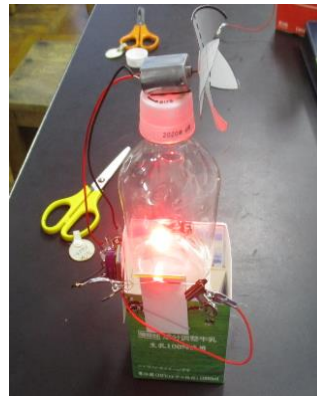

ぶんかサイエンスカフェ

Culture and Science Cafe

練馬で、アットホームに、お勉強。

練馬区教育委員会委託講座 遊遊スクール

親子
理科教室

ミニ風力発電機を作ろう！

講師：蔵前理科教室ふしぎ不思議（くらりか）会員

「くらりか」では、東京工業大学の卒業生が理科教室を開催しています

2021年2月21日(日) 午後14:00~15:30

Coconeri (ココネリ) 3階 ココネリホール東

親子でペットボトルとモーターやコンデンサーを使って、風力発電機を作ります。ドライヤーの風でモーターを回転させ、発電することをLEDの点灯で確認します。また、発電した電気をコンデンサーに蓄電し、モーターを回転させることで蓄電の仕組みを体験します。風の吹く理由、風力発電機の仕組み、発電の種類等を学びます。