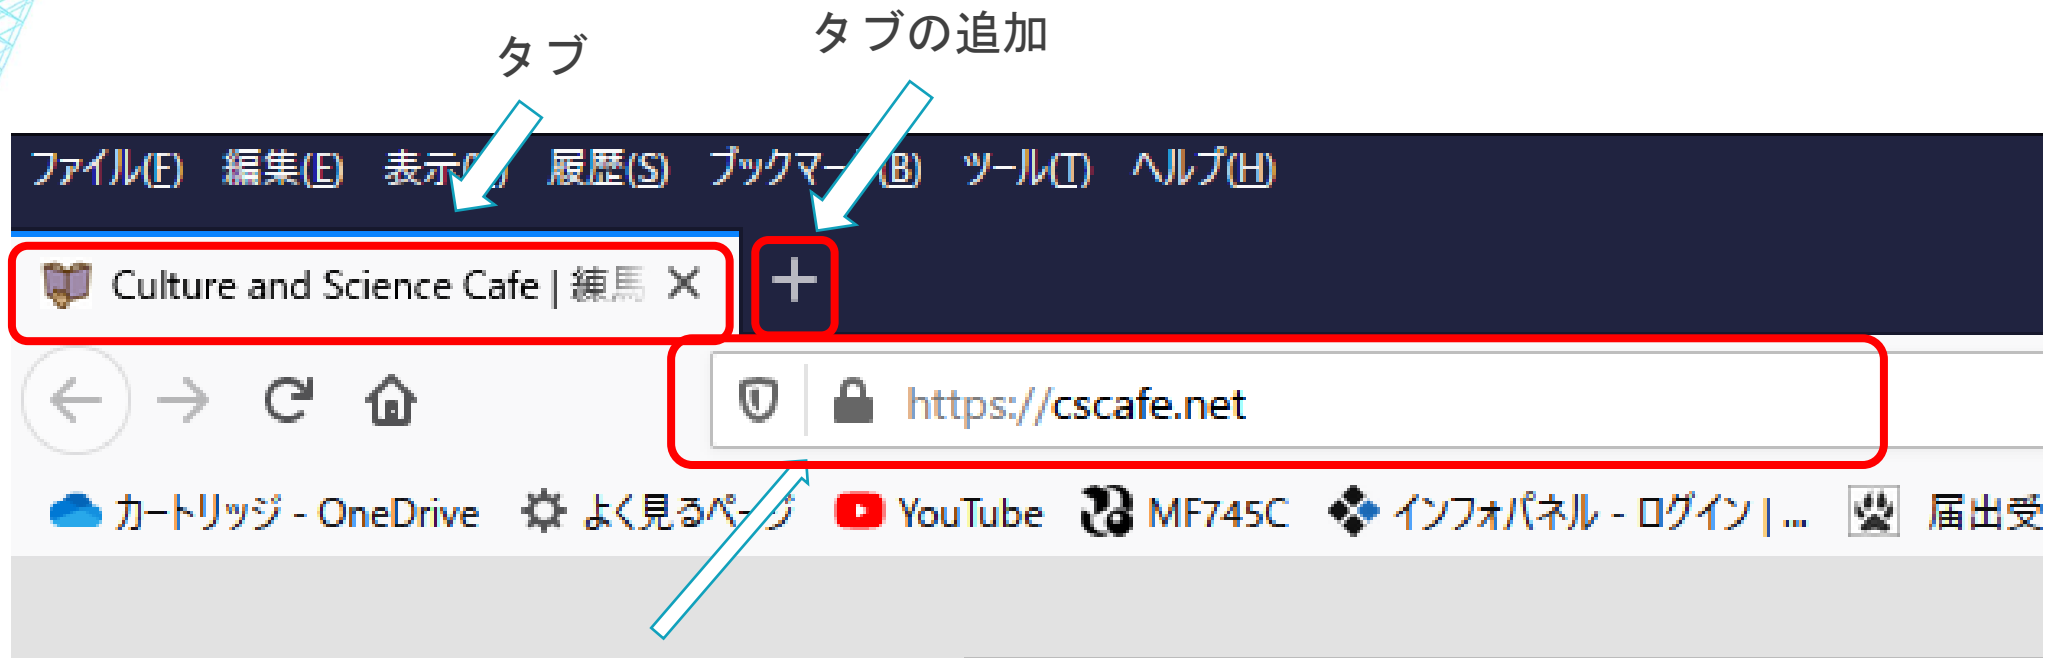

ブラウザの名称

アドレスバー
元々はドメインに関する入力しか有効
で無かったが、今は検索にも使える。

Culture and Scien

練馬で、アットホームに、お勉強

10分間 休憩

JIMDOを使ってホームページの作成目次

- Zoomとブラウザの操作練習
- jimdoのユーザー登録
- ホームページの始め方

ZOOMとブラウザの操作練習