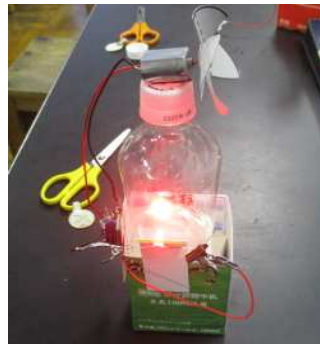

# ミニ風力発電機をつくってみよう！

講師：蔵前理科教室ふしぎ不思議（くらりか）会員

「くらりか」では、東京工業大学の卒業生が理科教室を開催しています

**2020年3月7日(土) 午前 10:30 ~ 12:00**  
**石神井公園区民交流センター展示室兼集会室**

親子でペットボトルとモーターやコンデンサーを使って、風力発電機を作ります。ドライヤーの風でモーターを回転させ、発電することをLEDの点灯で確認します。また、発電した電気をコンデンサーに蓄電し、モーターを回転させることで蓄電の仕組みを体験します。風の吹く理由、風力発電機の仕組み、発電の種類等を学びます。東京工業大学の卒業生が運営する「くらりか」のスタッフがグループに分かれて指導してくれます。