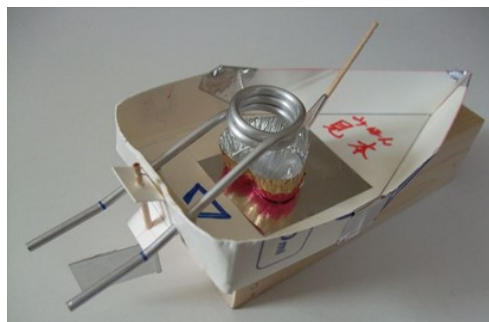

親子 理科 教室

ぶんかサイエンスカフェ

Culture and Science Cafe

練馬で、アットホームに、お勉強。

【練馬区教育委員会委託講座 ねりま遊遊スクール】

ぽんぽん蒸気船を作って遊ぼう！

製作指導： 蔵前理科教室ふしぎ不思議 工学博士 篠崎 正利 氏

牛乳パックで自作の“ぽんぽん蒸気船”を作って
プールに浮かべて走らせてみよう！

自分の作ったものが動くことは、とても面白いです！

「なんで動くの？」・・・ 仕組みや原理を、児童に分かりやすく説明します。
また、東京工業大学卒業生が運営する「蔵前理科教室ふしぎ不思議（くらりか）」の
スタッフがグループに分かれて指導してくれますよ。

* 作った船をプールに浮かべて走らせるのは、隣接の「平成つつじ公園」で行う予定ですが、
強風や雨天の場合は内容を変更する場合があります。

8月25日(土) 午前 10:00～11:30